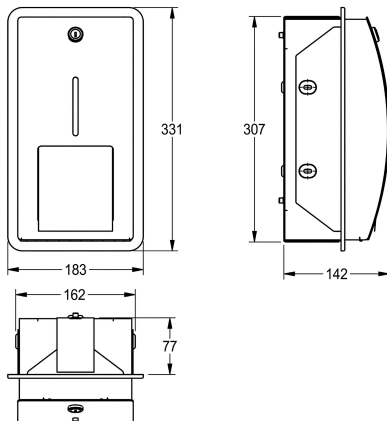

KWC STRATOS

Zásobník toaletního papíru, s vřetenovým systémem, k montáži pod omítku

Modell-Linie: STRATOS | STRX672E

Doplňky | Držáky na toaletní papír

KWC-No.

2000057400

Zásobník toaletního papíru, s vřetenovým systémem, rozměry 183 x 331 x 142 mm (š x v x h)

Zásobník toaletního papíru, s vřetenovým systémem, k montáži pod omítku, chromikovaná ocel, povrch hedvábně matný, tloušťka materiálu 1,5 mm, zaoblená čelní strana s povrchovou úpravou InoxPlus k redukci otisků prstů a lepšími čistícími vlastnostmi (easy to clean), zámková vložka s univerzálním klíčem KWC, na dvě role

papíru o průměru max. 120 mm, skrytá rezervní role se automaticky uvolní po spotřebování první role, včetně vrtů z ušlechtilé oceli a hmoždinek.

Rozměry 183 x 331 x 142 mm (š x v x h)

Technické údaje

Maximální průměr spotřebního materiálu

142 mm

Celková výška

331 mm

Celková šířka

183 mm

Vřeteno

ano

Povrchová úprava