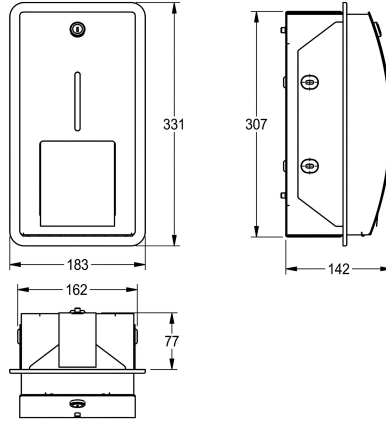

KWC STRATOS Portarrollos para inodoro

Modell-Linie: STRATOS | STRX672E
Accesorios | Portarrollos

KWC-No.

2000057400

Dimensiones 183 x 331 x 142 mm (an x al x pr)

Portarrollos de papel con con sistema pivotante para montaje empotrado en pared, en acero inoxidable, acabado pulido satinado. Frontal con tratamiento antihuellas InnoxPlus®, minimiza la visibilidad de huellas y manchas y facilita la limpieza. Material de 1,5 mm de espesor. Tapa de diseño frontal de forma redondeada con visor, cerradura de KWC con llave standard. Para 2 rollos,

diámetro de max. 120 mm, rollo de reserva no visible se desplaza automáticamente a la posición de uso, tras consumirse el primero. Incluye material de fijación para montaje.

Dimensiones 183 x 331 x 142 mm (L x A x P)

Datos técnicos

Profundidad/diámetro máx. de los elementos de recambio

120 mm

Ancho máx. de los elementos de recambio

100 mm

Cantidad de llenado

2

Capacidad de carga

1.5 mm

Profundidad

142 mm

Altura

331 mm

Anchura total

183 mm

Husillo