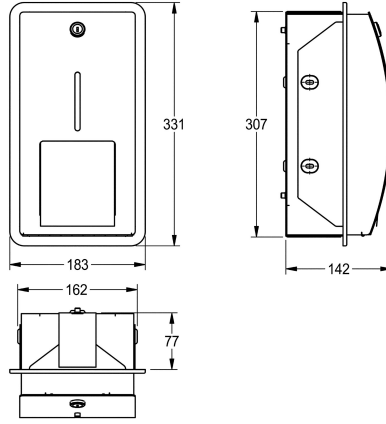

KWC STRATOS

WC -paperiteline kahdelle rullalle

Modell-Linie: STRATOS | STRX672E

Saniteettivarusteet julkisiin tiloihin | WC-rullapidikkeet

KWC-No.

2000057400

Ruostumatonta terästä, satiinipinta

Kaksois WC -paperiteline akselirakenteella uppoasennukseen, ruostumatonta terästä, satiinipinta, etukansi InoxPlus® pintakäsittelyllä sormenjalkien vähentämiseksi ja siivottavuuden helpottamiseksi, materiaalin vahvuus 1,5 mm, kaareva etukansi tarkistusikkunalla, sylinterilukko KWC vakioavaimella, 2 rullalle

max. halkaisija 120 mm, toinen rulla vapautuu kun ensimmäinen on käytetty, vararulla ei näkyvissä, mukana teräsruuvit ja tartuntaosat

Mitat 183 x 331 x 142 mm (L x K x S)

Tekniset tiedot

Osan maksimi syvyys/halkaisija

120 mm

Osan maksimi leveys

100 mm

Täyttömäärä

2

Täyttömäärä yksikköä

Rullat

Lukko

142 mm

Kokonaiskorkeus

331 mm

Kokonaisleveys

183 mm

Kara

Kyllä

Pintakäsittely