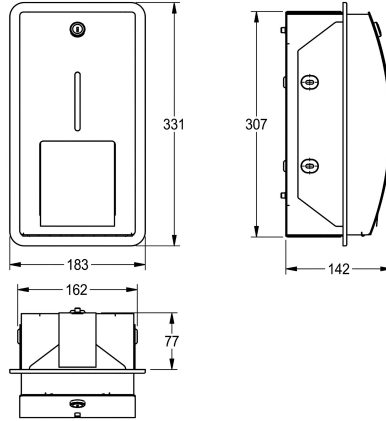

### KWC-No.

**2000057400**

Dimensions 183 x 331 x 142 mm (L x H x P)

Distributeur de papier toilette 2 rouleaux, pour montage encastré, en inox, finition satinée, épaisseur du matériau de 1,5 mm, face avant arrondie avec finition de surface InoxPlus® pour la réduction des empreintes de doigts et un meilleur nettoyage (« easy to clean »), serrure à barillet avec clé standard KWC, regard. Pour deux rouleaux d'un diamètre max. de 120 mm, avec système de tiges

pour soutien des rouleaux: le second rouleau de réserve (non visible) se met en place quand le premier est terminé. Vis en inox et chevilles fournies.

Dimensions 183 x 331 x 142 mm (L x H x P)

### Données techniques

Diamètre/profondeur maximum de consommables

120 mm

Largeur maximale de consommables

100 mm

Quantité de remplissage

2

Quantité de remplissage uom

1.5 mm

Profondeur totale

142 mm

Hauteur totale

331 mm

Largeur totale

183 mm

Fusée d'axe