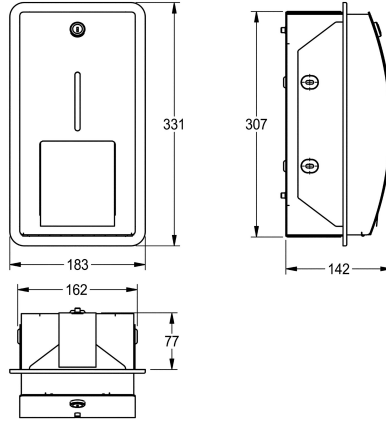

### KWC-No.

**2000057400**

Dimensions 183 x 331 x 142 mm (L x H x P)

Distributeur de papier toilette 2 rouleaux, pour montage encastré, en inox, finition satinée, épaisseur du matériau de 1,5 mm, face avant arrondie avec finition de surface InoxPlus® pour la réduction des empreintes de doigts et un meilleur nettoyage (« easy to clean »), serrure à barillet avec clé standard KWC, regard. Pour deux rouleaux d'un diamètre max. de 120 mm, avec système de tiges

pour soutien des rouleaux: le second rouleau de réserve (non visible) se met en place quand le premier est terminé. Vis en inox et chevilles fournies.

Dimensions 183 x 331 x 142 mm (L x H x P)

### Données techniques

Diamètre/profondeur maximum de consommables	120 mm
Largeur maximale de consommables	100 mm
Quantité de remplissage	2
Quantité de remplissage uom	Rouleaux
Serrure	Serrure
Matière	Acier inoxydable
Code du matériel	1.4301
Épaisseur de matière	1.5 mm
Profondeur totale	142 mm
Hauteur totale	331 mm
Largeur totale	183 mm
Fusée d'axe	Oui
Traitement de surface	INOXPLUS
Type de fixation	Fixation
Type de montage	Montage encastré
teamNumber	572562
sanitasTroeschNumber	4621 264