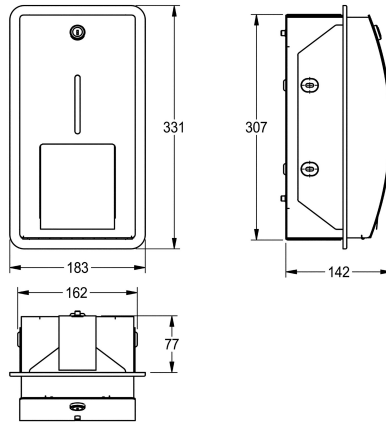

KWC STRATOS

Portarotoli di carta igienica, ad incasso

Modell-Linie: STRATOS | STRX672E

Accessori | Portarotoli di carta igienica

KWC-No.

2000057400

Dimensioni 183 x 331 x 142 mm (L x A x P)

Portarotoli di carta igienica doppio ad incasso, in acciaio inox 18/10, superficie satinata, parte frontale con finitura anti impronta InoxPlus, spessore: 1,5 mm. Pannello frontale bombato. Serratura a cilindro con chiave standard KWC. Per 2 rotoli diametro massimo

120 mm. Il rotolo di riserva si posiziona spingendo in basso il rochetto del rotolo finito. Inclusi viti e tasselli di fissaggio.

Dimensioni 183 x 331 x 142 mm (L x A x P)

Dati tecnici

Profondità massima/diametro del prodotto

120 mm

Larghezza massima del prodotto

100 mm

Capacità

2

Capacità uom

Rotoli

Serratura

142 mm

Altezza totale

331 mm

Larghezza complessiva

183 mm

Asse

Si

Trattamento della superficie