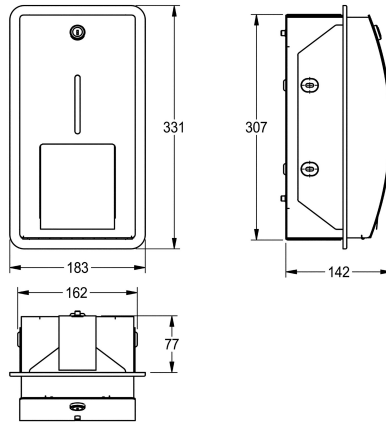

KWC STRATOS

Portarotoli di carta igienica, ad incasso

Modell-Linie: STRATOS | STRX672E

Accessori | Portarotoli di carta igienica

KWC-No.

2000057400

Dimensioni 183 x 331 x 142 mm (L x A x P)

Portarotoli di carta igienica doppio ad incasso, in acciaio inox 18/10, superficie satinata, parte frontale con finitura anti impronta InoXPlus, spessore: 1,5 mm. Pannello frontale bombato. Serratura a cilindro con chiave standard KWC. Per 2 rotoli diametro massimo

120 mm. Il rotolo di riserva si posiziona spingendo in basso il rocchetto del rotolo finito. Inclusi viti e tasselli di fissaggio.

Dimensioni 183 x 331 x 142 mm (L x A x P)

Dati tecnici

Profondità massima/diametro del prodotto

120 mm

Larghezza massima del prodotto

100 mm

Capacità

2

Capacità uom

Rotoli

Serratura

142 mm

Altezza totale

331 mm

Larghezza complessiva

183 mm

Asse

Si

Trattamento della superficie