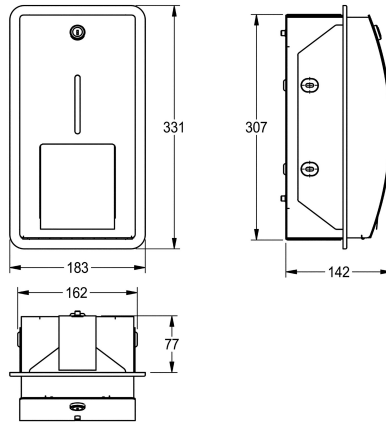

KWC STRATOS Toiletrolhouder

Modell-Linie: STRATOS | STRX672E
Accessoires | Toiletrolhouders

KWC-No.

2000057400

Afmetingen 183 x 331 x 142 mm (B x H x D)

Dubbele toiletrolhouder met spindelsysteem voor inbouwmontage, van roestvrij staal, oppervlak zijdemat, materiaaldikte 1,5 mm, gebogen front met InoxPlus oppervlakbehandeling voor minder vingerafdrukken en betere reiniging (easy to clean). Gesloten behuizing met kijkvenster, cilinderslot met KWC sleutel, voor 2 rollen

van max. 120 mm diameter. Reserverol valt na verbruik van de eerste rol automatisch in de gebruikspositie. Reserverol niet zichtbaar, inclusief roestvrijstalen schroeven en pluggen.

Afmetingen 183 x 331 x 142 mm (B x H x D)

Technical Data

Maximale diepte/diameter van navulling

120 mm

Maximale breedte navulling

100 mm

Vulhoeveelheid

2

Vul hoeveelheid verkoopseenheid

1.5 mm

Totale diepte

142 mm

Totale hoogte

331 mm

Totale breedte

183 mm

Spindel