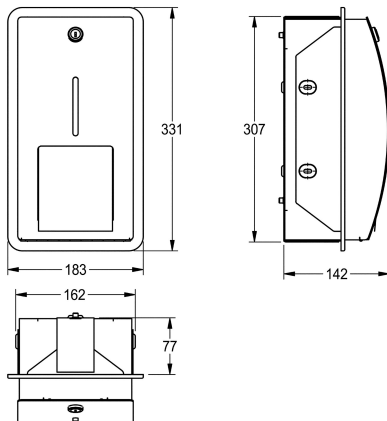

KWC STRATOS

Uchwyć na rolkę papieru toaletowego, montaż podtynkowy

Modell-Linie: STRATOS | STRX672E

Akcesoria łazienkowe | Uchwyty do papieru toaletowego

KWC-No.

2000057400

Wymiary 183 x 331 x 142 mm (szer. x wys. x głęb.)

Mieści dwie rolki papieru o maksymalnej średnicy 120 mm. Po zużyciu pierwszej rolki, rolka zapasowa wpada automatycznie na jej miejsce udostępniając papier. Rolka zapasowa niewidoczna. W komplecie: wkręty ze stali szlachetnej i kołki rozporowe.

Wymiary (szer. x wys. x głęb.): 183 x 331 x 142 mm

Dane techniczne

Maksymalna głębokość / średnica części zużywalnej	120 mm
Maksymalna szerokość części zużywalnej	100 mm
Pojemność	2
Pojemność ME	Rolka
Zamek	Zamek na kluczyk
Materiał	Stal szlachetna
Kod materiałowy	1.4301
Grubość materiału	1.5 mm
Łączna głębokość	142 mm
Łączna wysokość	331 mm
Łączna szerokość	183 mm
Trzpień obrotowy	Tak
Obróbka powierzchniowa	INOXPLUS
Rodzaj mocowania	Przykręcony
Rodzaj montażu	Montaż podtynkowy

Maksymalna głębokość / średnica części zużywalnej	120 mm
Maksymalna szerokość części zużywalnej	100 mm
Pojemność	2
Pojemność ME	Rolka
Zamek	Zamek na kluczyk
Materiał	Stal szlachetna
Kod materiałowy	1.4301
Grubość materiału	1.5 mm
Łączna głębokość	142 mm
Łączna wysokość	331 mm
Łączna szerokość	183 mm
Trzpień obrotowy	Tak
Obróbka powierzchniowa	INOXPLUS
Rodzaj mocowania	Przykręcony
Rodzaj montażu	Montaż podtynkowy