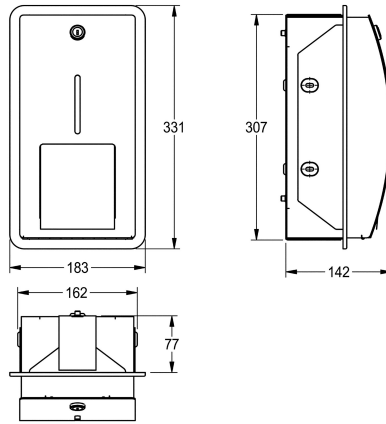

KWC STRATOS Toilettrullshållare

Modell-Linie: STRATOS | STRX672E
Sanitetsutrustning | WC- rullhållare

KWC-No.

2000057400

Dimensions 183 x 331 x 142 mm (W x H x D)

Dubbel toilettrullshållare med spindelsystem för inbyggnad, rostfritt stål, satin yta med InoxPlus yta för reduktion av fingeravtryck och underlätta rengöringen (lätt att rengöra), godstjocklek 1.5 mm, rundad front, med

inspektionsfönster, cylinderlås med KWC standard nyckel, för två rullar med max O 120 mm, andra rullen blir lör när den första tar slut, reservrullen syns inte, levereras med rostfria skruv och plugg.

Technical Data

Maximal djup / diameter förbrukningsmaterial

120 mm

Maximal bredd på förbrukningsmaterial

100 mm

fyllnads kvantitet

2

Fyllnads kvantitet mått

1.5 mm

Övergripande djup

142 mm

Total höjd

331 mm

Total bredd

183 mm

Axel, spole