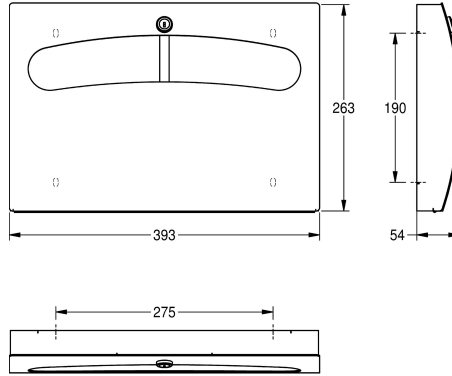

KWC STRATOS Zásobník papíru na WC sedátko

Modell-Linie: STRATOS | STRX680
Doplňky | Zásobníky papíru na WC sedátko

KWC-No.

2000057401

Zásobník papíru na WC sedátko, rozměry 393 x 263 x 54 mm (š x v x h)

Zásobník papíru na WC sedátko k montáži na omítku, chromiklová ocel, povrch hedvábně matný, tloušťka materiálu 1,5 mm, zaoblená čelní strana s povrchovou úpravou InoxPlus k redukci otisků prstů a lepšími čistícími vlastnostmi (easy to clean), s oválným otvorem k

odebírání papíru, zámková vložka s univerzálním klíčem KWC, včetně vrutů z ušlechtilé oceli a hmoždinek.

Rozměry 393 x 263 x 54 mm (š x v x h)

Technické údaje

Kapacita	200
Plnění množství uom	kusy
Uzamykatelný	univerzální
Materiál	ušlechtilá ocel
Kód materiálu	1.4301
Tloušťka materiálu	1.5 mm
Celková hloubka	54 mm
Celková výška	263 mm
Celková šířka	393 mm
Povrch	hedvábně matný
Povrchová úprava	INOXPLUS
Náplň	papír na WC sedátko
Způsob uchycení	závit
Způsob montáže	montáž na stěnu
Ovládání	manuální

Kapacita	200
Plnění množství uom	kusy
Uzamykatelný	univerzální
Materiál	ušlechtilá ocel
Kód materiálu	1.4301
Tloušťka materiálu	1.5 mm
Celková hloubka	54 mm
Celková výška	263 mm
Celková šířka	393 mm
Povrch	hedvábně matný
Povrchová úprava	INOXPLUS
Náplň	papír na WC sedátko
Způsob uchycení	závit
Způsob montáže	montáž na stěnu
Ovládání	manuální