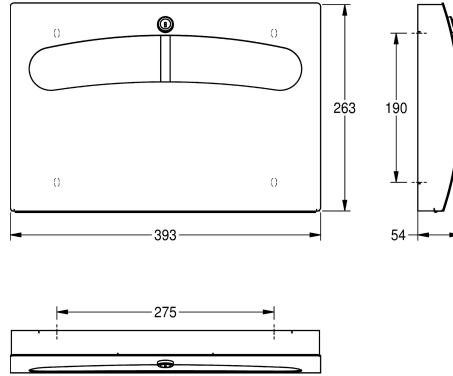

### KWC-No.

**2000057401**

Dimensions 393 x 263 x 54 mm (L x H x P)

Distributeur de papier protège-abattant pour montage mural, surface en inox, finition satinée, épaisseur du matériau de 1,5 mm, face avant arrondie avec finition de surface InoxPlus® pour la réduction des empreintes de doigts et un meilleur nettoyage (« easy

to clean »), serrure à barillet avec clé standard KWC, pour papier protège-abattant KWC. Vis en inox et chevilles fournies.

Dimensions 393 x 263 x 54 mm (L x H x P)

Acier inoxydable

Code du matériel

1.4301

Épaisseur de matière

1.5 mm

Profondeur totale

54 mm

Hauteur totale

263 mm

Largeur totale

393 mm

Finition de surface

Finition satinée

Traitement de surface

INOXPLUS

Type de consommable