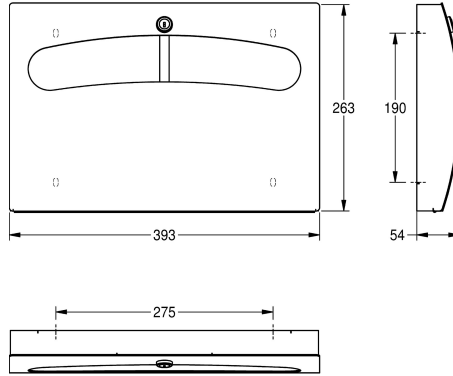

KWC STRATOS

Distributore di veline copri WC

Modell-Linie: STRATOS | STRX680

Accessori | Distributori di veline copri wc

KWC-No.

2000057401

Dimensioni 393 x 263 x 54 mm (L x A x P)

Distributore di veline copri wc, installazione a parete, in acciaio inox 18/10, superficie satinata, parte frontale con finitura anti impronta InoxPlus, spessore: 1,5 mm. Pannello frontale bombato con apertura ovale. Serratura a cilindro con chiave standard KWC. Adatto a

veline copri wc KWC o di altre marche. Inclusi viti e tasselli di fissaggio.

Dimensioni 393 x 263 x 54 mm (L x A x P)

Dati tecnici

Capacità	200
Capacità uom	Pezzi
Serratura	Serratura a chiave
Materiale	Acciaio inox
Codice materiale	1.4301
Spessore del materiale	1.5 mm
Profondità totale	54 mm
Altezza totale	263 mm
Larghezza complessiva	393 mm
Finitura della superficie	Finitura satinata
Trattamento della superficie	INOXPLUS
Tipo di consumabili	Veline copri wc
Tipo di fissaggio	Vite
Tipo di montaggio	Installazione a parete
Funzionamento	Comando manuale
teamNumber	0

Capacità	200
Capacità uom	Pezzi
Serratura	Serratura a chiave
Materiale	Acciaio inox
Codice materiale	1.4301
Spessore del materiale	1.5 mm
Profondità totale	54 mm
Altezza totale	263 mm
Larghezza complessiva	393 mm
Finitura della superficie	Finitura satinata
Trattamento della superficie	INOXPLUS
Tipo di consumabili	Veline copri wc
Tipo di fissaggio	Vite
Tipo di montaggio	Installazione a parete
Funzionamento	Comando manuale
teamNumber	0