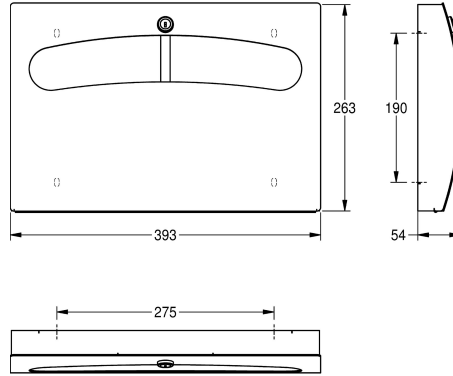

KWC STRATOS

Distributore di veline copri WC

Modell-Linie: STRATOS | STRX680

Accessori | Distributori di veline copri wc

KWC-No.

2000057401

Dimensioni 393 x 263 x 54 mm (L x A x P)

Distributore di veline copri wc, installazione a parete, in acciaio inox 18/10, superficie satinata, parte frontale con finitura anti impronta InoxPlus, spessore: 1,5 mm. Pannello frontale bombato con apertura ovale. Serratura a cilindro con chiave standard KWC. Adatto a

veline copri wc KWC o di altre marche. Inclusi viti e tasselli di fissaggio.

Dimensioni 393 x 263 x 54 mm (L x A x P)

Dati tecnici

Capacità	200
Capacità uom	Pezzi
Serratura	Serratura a chiave
Materiale	Acciaio inox
Codice materiale	1.4301
Spessore del materiale	1.5 mm
Profondità totale	54 mm
Altezza totale	263 mm
Larghezza complessiva	393 mm
Finitura della superficie	Finitura satinata
Trattamento della superficie	INOXPLUS
Tipo di consumabili	Veline copri wc
Tipo di fissaggio	Vite
Tipo di montaggio	Installazione a parete
Funzionamento	Comando manuale

Capacità	200
Capacità uom	Pezzi
Serratura	Serratura a chiave
Materiale	Acciaio inox
Codice materiale	1.4301
Spessore del materiale	1.5 mm
Profondità totale	54 mm
Altezza totale	263 mm
Larghezza complessiva	393 mm
Finitura della superficie	Finitura satinata
Trattamento della superficie	INOXPLUS
Tipo di consumabili	Veline copri wc
Tipo di fissaggio	Vite
Tipo di montaggio	Installazione a parete
Funzionamento	Comando manuale