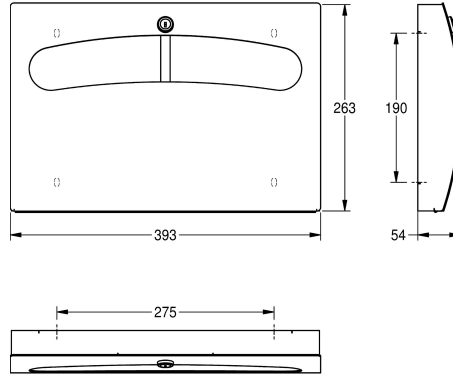

KWC STRATOS Dispenser voor toiletbrilpapier

Modell-Linie: STRATOS | STRX680
Accessoires | Dispensers voor toiletbrilpapier

KWC-No.

2000057401

Afmetingen 393 x 263 x 54 mm (B x H x D)

Dispenser voor toiletbrilpapier voor opbouwmontage, van roestvrij staal, oppervlak zijdemat, materiaaldikte 1,5 mm, gebogen front met InoxPlus oppervlaktebehandeling voor minder vingerafdrukken en betere reiniging (easy to clean), front met ovale opening,

cilinderslot met KWC sleutel, voor KWC toiletbrilpapier of equivalent, inclusief roestvrijstalen schroeven en pluggen.

Afmetingen 393 x 263 x 54 (B x H x D)

Technical Data

Vulhoeveelheid
Vul hoeveelheid verkoopseenheid
Slot
Materiaal
Materiaalcode
Materiaaldikte
Totale diepte
Totale hoogte
Totale breedte
Oppervlakafwerking
Oppervlaktebehandeling
Type verbruiksproduct
Type bevestiging
Type montage
Type bediening

200
Stuk
Cylinderslot
Roestvrij staal
1.4301
1.5 mm
54 mm
263 mm
393 mm
Zijdeglans
INOXPLUS
Toiletzittingpapier
Geschroefd
Wandmontage
Manuele werking

**INOX
PLUS**

Verbruiksmateriaal

KWC STRATOS

Dispenser voor toiletbrilpapier