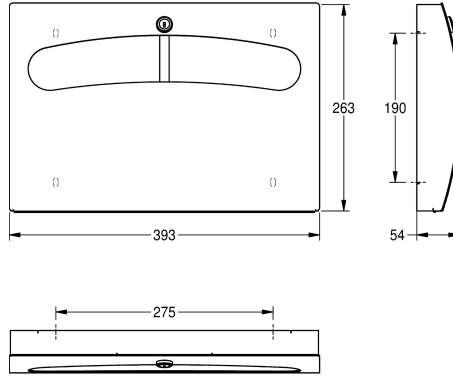

KWC STRATOS Dispenser voor toiletbrilpapier

Modell-Linie: STRATOS | STRX680
Accessoires | Dispensers voor toiletbrilpapier

KWC-No.

2000057401

Afmetingen 393 x 263 x 54 mm (B x H x D)

Dispenser voor toiletbrilpapier voor opbouwmontage, van roestvrij staal, oppervlak zijdemat, materiaaldikte 1,5 mm, gebogen front met InoxPlus oppervlaktebehandeling voor minder vingerafdrukken en betere reiniging (easy to clean), front met ovale opening,

cilinderslot met KWC sleutel, voor KWC toiletbrilpapier of equivalent, inclusief roestvrijstalen schroeven en pluggen.

Afmetingen 393 x 263 x 54 (B x H x D)

Technical Data

| | |
|---------------------------------|---------------------|
| Vulhoeveelheid | 200 |
| Vul hoeveelheid verkoopseenheid | Stuk |
| Slot | Cylinderslot |
| Materiaal | Roestvrij staal |
| Materiaalcode | 1.4301 |
| Materiaaldikte | 1.5 mm |
| Totale diepte | 54 mm |
| Totale hoogte | 263 mm |
| Totale breedte | 393 mm |
| Oppervlakafwerking | Zijdeglans |
| Oppervlaktebehandeling | INOXPLUS |
| Type verbruiksproduct | Toiletzittingpapier |
| Type bevestiging | Geschroefd |
| Type montage | Wandmontage |
| Type bediening | Manuele werking |

| |
|---------------------|
| 200 |
| Stuk |
| Cylinderslot |
| Roestvrij staal |
| 1.4301 |
| 1.5 mm |
| 54 mm |
| 263 mm |
| 393 mm |
| Zijdeglans |
| INOXPLUS |
| Toiletzittingpapier |
| Geschroefd |
| Wandmontage |
| Manuele werking |