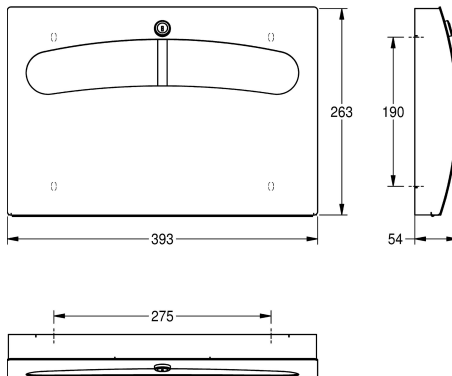

## KWC STRATOS

Podajnik jednorazowych nakładek toaletowych, montaż natynkowy

Modell-Linie: STRATOS | STRX680

Akcesoria łazienkowe | Podajniki podkładek papierowych

### KWC-No.

**2000057401**

Wymiary 393 x 263 x 54 mm (szer. x wys. x głęb.)

Podajnik papierowych nakładek na deski WC, montaż natynkowy. Stal szlachetna, powierzchnia szlifowana matowa o uszlachetnionym wykończeniu frontu InoxPlus redukującym odciskanie się palców i ułatwiającym utrzymywanie w czystości (easy to clean). Grubość materiału 1,5 mm. Zaokrąglony front z owalnym otworem. Zamek bębnekowy z kluczem uniwersalnym

KWC. Przeznaczony do nakładek KWC E-STRX680 lub innych pasujących nakładek. W komplecie: wkręty ze stali szlachetnej i kołki rozporowe.

Wymiary (szer. x wys. x głęb.): 393 x 263 x 54 mm

200
Sztuka
Zamek na klucz
Stal szlachetna
1.4301
1,5 mm
54 mm
263 mm
393 mm
Matowe
INOXPLUS
Toaletowe nakładki papierowe
Przykręcony
Montaż naścienny
Obsługa ręczna

**INOX PLUS**