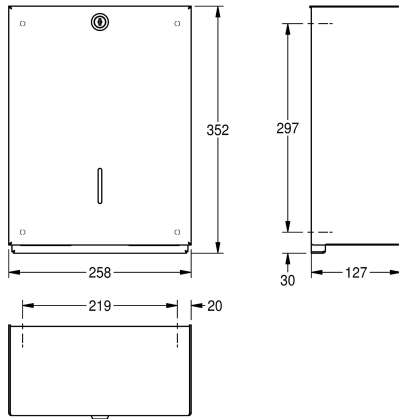

KWC HEAVY-DUTY

Zásobník na papírové ručníky

Modell-Linie: HEAVYDUTY | TD350

Doplňky | Zásobníky na papírové ručníky

KWC-No.

2000057407

Zásobník na papírové ručníky, rozměry 258 x 352 x 127 mm (š x v x h)

Zásobník na papírové ručníky k montáži na omítku, chromniklová ocel, povrch hedvábně matný, tloušťka materiálu 2 mm, zcela uzavřený plášť s robustním vřetenovým zámkem. Plášť je zavěšený na montážní desce a přišroubovaný přes vřetenový zámek

závitovou tyčí z ušlechtilé oceli. Včetně vrtů z ušlechtilé oceli a hmoždinek.

Rozměry 258 x 352 x 127 mm (š x v x h)

Technické údaje

Kapacita
Plnění množství uom
Uzamykatelný
Materiál
Kód materiálu
Tloušťka materiálu
Celková hloubka
Celková výška
Celková šířka
Povrch
Náplň
Způsob uchycení
Způsob montáže
Ovládání

500
ručníky
závit na klíč
ušlechtilá ocel
1.4301
2 mm
127 mm
352 mm
258 mm
hedvábně matný
papírový ručník
závit
montáž na stěnu
manuální

Náhradní díly

KWC HEAVY-DUTY Zásobník na papírové ručníky

Modell-Linie: HEAVYDUTY | TD350
Doplňky | Zásobníky na papírové ručníky