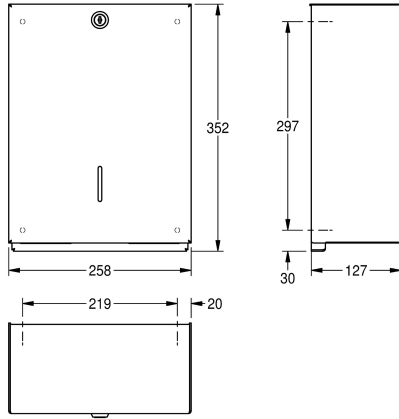

KWC HEAVY-DUTY Papierhandtuchspender

Modell-Linie: HEAVYDUTY | TD350
Accessories | Papierhandtuchspender

KWC-Nr.

2000057407

Papierhandtuchspender, Abmessungen 258 x 352 x 127 mm (B x H x T)

Papierhandtuchspender, für Aufputzmontage, Chromnickelstahl, Oberfläche seidenmatt, Materialstärke 2,0 mm, komplett geschlossenes Gehäuse, Gehäuse wird auf der Montageplatte eingehängt und über das Spindelschloss mit der Edelstahl Gewindestange festgeschraubt, Fassungsvermögen 400 - 600

Stück je nach Papier und Faltung, inklusive Edelstahlschrauben und Dübel.

Abmessungen 258 x 352 x 127 mm (B x H x T)

Technische Daten

Füllmenge
Füllmenge ME
Schloss
Material
Materialtyp
Materialstärke
Gesamttiefe
Gesamthöhe
Gesamtbreite
Oberflächenbehandlung
Art des Verbrauchsmaterials
Art der Befestigung
Art der Montage
Art der Bedienung
IgPosNumber

500
Handtücher
Sicherheitsspindelschloss
Edelstahl
1.4301 Chromnickelstahl V2A
2 mm
127 mm
352 mm
258 mm
seidenmatt
Papierhandtuch
geschraubt
Wandmontage
manueller Betrieb
63FP42A

Ersatzteile

KWC HEAVY-DUTY Papierhandtuchspender