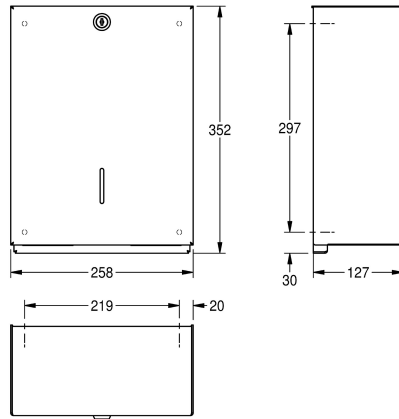

KWC HEAVY-DUTY Papierhandtuchspender

Modell-Linie: HEAVYDUTY | TD350
Accessories | Papierhandtuchspender

KWC-Nr.

2000057407

Papierhandtuchspender, Abmessungen 258 x 352 x 127 mm (B x H x T)

Papierhandtuchspender, für Aufputzmontage, Chromnickelstahl, Oberfläche seidenmatt, Materialstärke 2,0 mm, komplett geschlossenes Gehäuse, Gehäuse wird auf der Montageplatte eingehängt und über das Spindelschloss mit der Edelstahl Gewindestange festgeschraubt, Fassungsvermögen 400 - 600

Stück je nach Papier und Faltung, inklusive Edelstahlschrauben und Dübel.

Abmessungen 258 x 352 x 127 mm (B x H x T)

Technische Daten

Füllmenge
Füllmenge Me
Schloss
Material
Materialtyp
Materialstärke
Gesamttiefe
Gesamthöhe
Gesamtbreite
Oberflächenbehandlung
Art des Verbrauchsmaterials
Art der Befestigung
Art der Montage
Art der Bedienung
teamNumber

500
Handtücher
Sicherheitsspindelschloss
Edelstahl
1.4301 Chromnickelstahl V2A
2 mm
127 mm
352 mm
258 mm
seidenmatt
Papierhandtuch
geschraubt
Wandmontage
manueller Betrieb
0

Ersatzteile

KWC HEAVY-DUTY Papierhandtuchspender