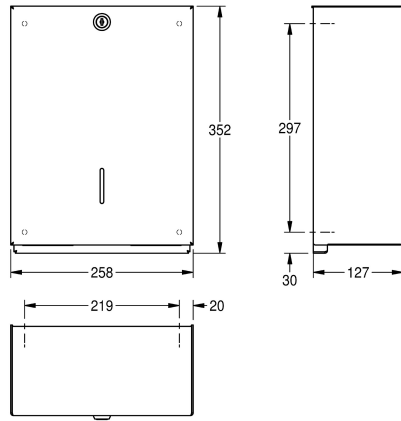

KWC HEAVY-DUTY Papierhandtuchspender

Modell-Linie: HEAVYDUTY | TD350
Accessories | Papierhandtuchspender

KWC-Nr.

2000057407

Papierhandtuchspender, Abmessungen 258 x 352 x 127 mm (B x H x T)

Papierhandtuchspender, für Aufputzmontage, Chromnickelstahl, Oberfläche seidenmatt, Materialstärke 2,0 mm, komplett geschlossenes Gehäuse, Gehäuse wird auf der Montageplatte eingehängt und über das Spindelschloss mit der Edelstahl Gewindestange festgeschraubt, Fassungsvermögen 400 - 600

Stück je nach Papier und Faltung, inklusive Edelstahlschrauben und Dübel.

Abmessungen 258 x 352 x 127 mm (B x H x T)

Technische Daten

Füllmenge
Füllmenge ME
Schloss
Material
Materialtyp
Materialstärke
Gesamttiefe
Gesamthöhe
Gesamtbreite
Oberflächenbehandlung
Art des Verbrauchsmaterials
Art der Befestigung
Art der Montage
Art der Bedienung

500
Handtücher
Sicherheitspindelschloss
Edelstahl
1.4301 Chromnickelstahl V2A
2 mm
127 mm
352 mm
258 mm
seidenmatt
Papierhandtuch
geschraubt
Wandmontage
manueller Betrieb

Ersatzteile

KWC HEAVY-DUTY Papierhandtuchspender