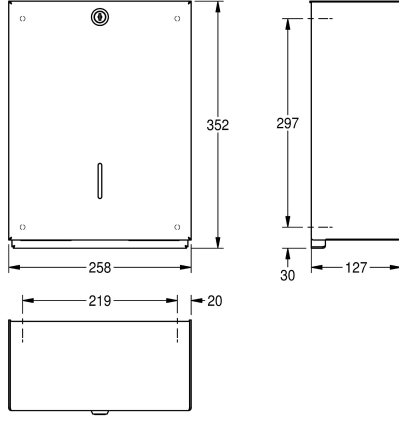

KWC HEAVY-DUTY Paperipyyheannostelija

Modell-Linie: HEAVYDUTY | TD350
Saniteettivarusteet julkisiin tiloihin | Paperipyyheannostelijat

KWC-No.

2000057407

Paperipyyheannostelija, mitat 258 x 352 x 127 mm (L x K x S)

Paperipyyheannostelija pinta-asennukseen, krominikkeliterästä, satiinipinta, materiaalin vahvuus 2,0 mm, täysin suojattu kotelo, kotelo ripustetaan asennuslevyn ja kiinnitetään turvaruuvien avulla ruostumattomasta teräksestä valmistettuun kierretankoon, vetoisuus 400-600 kappaletta paperin ja taitoksen mukaan,

mukana ruostumattomasta teräksestä valmistetut ruuvit ja tartuntaosat.

Mitat 258 x 352 x 127 mm (L x K x S)

Tekniset tiedot

Täyttömäärä
Täyttömäärä yksikköä
Lukko
Materiaali
Rst teräslaji
Materiaalin vahvuus
Kokonaissyvyys
Kokonaiskorkeus
Kokonaisleveys
Pinnan viimeistely
Kulutuksen tyyppi
Kiinnitystapa
Asennustapa
Toiminta tapa
lviCode

500
Pyyhkeet
Avain-ruuvi-lukko
Ruostumaton teräs
1.4301
2 mm
127 mm
352 mm
258 mm
Satiinipintainen
Paperi pyyhe
Ruuvi
Seinäasennus
Käsikäyttöinen toiminta
0

Varaosat