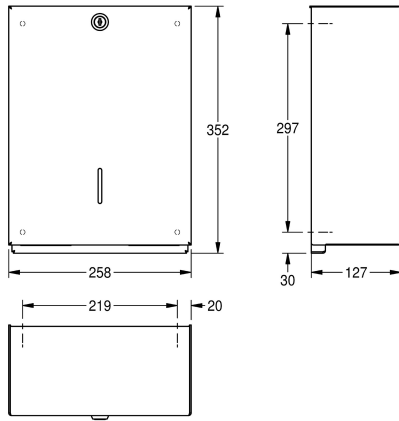

KWC HEAVY-DUTY

Distributeur de serviettes en papier

Modell-Linie: HEAVYDUTY | TD350

Accessoires | Distributeurs de serviettes en papier

KWC-No.

2000057407

Distributeur de serviettes en papier, dimensions
258 x 352 x 127 mm (L x H x P)

Distributeur d'essuie-main pour montage mural en inox, finition satinée, épaisseur du matériau de 2 mm, boîtier complètement fermé et tenu en place par une barre en inox fixée à la plaque de montage et un verrouillage de sécurité, contenance du réservoir de

400 à 600 morceaux de papier, selon le pliage. Vis en inox et chevilles fournies.

Dimensions 258 x 352 x 127 mm (L x H x P)

Données techniques

Quantité de remplissage
Quantité de remplissage uom
Serrure
Matière
Code du matériel
Épaisseur de matière
Profondeur totale
Hauteur totale
Largeur totale
Finition de surface
Type de consommable
Type de fixation
Type de montage
Type d'opération

500
Serviettes
Serrure principale à vis
Acier inoxydable
1.4301
2 mm
127 mm
352 mm
258 mm
Finition satinée
Serviettes en papier
Fixation
Montage mural
Opération manuelle

Pièces de rechange

KWC HEAVY-DUTY