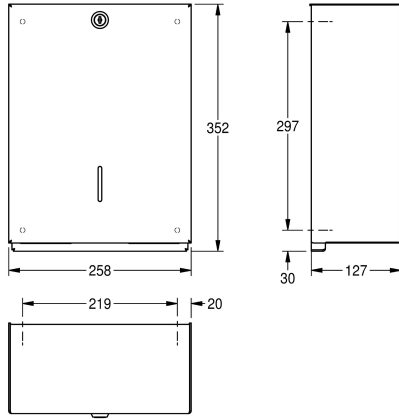

#### KWC-No.

**2000057407**

Distributeur de serviettes en papier, dimensions  
258 x 352 x 127 mm (L x H x P)

Distributeur d'essuie-main pour montage mural en inox, finition satinée, épaisseur du matériau de 2 mm, boîtier complètement fermé et tenu en place par une barre en inox fixée à la plaque de montage et un verrouillage de sécurité, contenance du réservoir de

400 à 600 morceaux de papier, selon le pliage. Vis en inox et chevilles fournies.

Dimensions 258 x 352 x 127 mm (L x H x P)

#### Données techniques

Quantité de remplissage	500
Quantité de remplissage uom	Serviettes
Serrure	Serrure principale à vis
Matière	Acier inoxydable
Code du matériel	1.4301
Épaisseur de matière	2 mm
Profondeur totale	127 mm
Hauteur totale	352 mm
Largeur totale	258 mm
Finition de surface	Finition satinée
Type de consommable	Serviettes en papier
Type de fixation	Fixation
Type de montage	Montage mural
Type d'opération	Opération manuelle
teamNumber	0