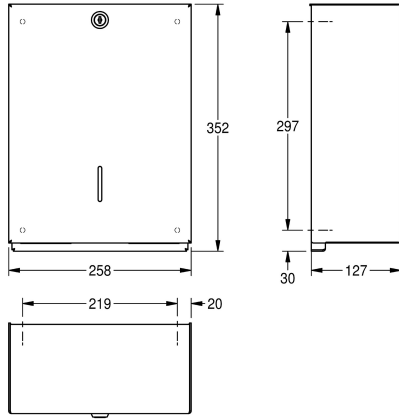

#### KWC-No.

**2000057407**

Distributore di salviette asciugamani, dimensioni 258 x 352 x 127 mm (L x A x P)

Distributore di salviette asciugamani anti vandalo, in acciaio inox 18/10, spessore 2 mm, garanzia 5 anni sulla struttura. La copertura è sorretta da un tirante in acciaio inox azionato dalla serratura che si innesta sulla flangia di installazione a parete. Kit di fissaggio

incluso.

Dimensioni 258 x 352 x 127 mm (L x A x P)

#### Dati tecnici

Capacità	500
Capacità uom	Salviette asciugamani
Serratura	Serratura a vite con chiave
Materiale	Acciaio inox
Codice materiale	1.4301
Spessore del materiale	2 mm
Profondità totale	127 mm
Altezza totale	352 mm
Larghezza complessiva	258 mm
Finitura della superficie	Finitura satinata
Tipo di consumabili	Salvietta in carta
Tipo di fissaggio	Vite
Tipo di montaggio	Installazione a parete
Funzionamento	Comando manuale
teamNumber	0

Capacità	500
Capacità uom	Salviette asciugamani
Serratura	Serratura a vite con chiave
Materiale	Acciaio inox
Codice materiale	1.4301
Spessore del materiale	2 mm
Profondità totale	127 mm
Altezza totale	352 mm
Larghezza complessiva	258 mm
Finitura della superficie	Finitura satinata
Tipo di consumabili	Salvietta in carta
Tipo di fissaggio	Vite
Tipo di montaggio	Installazione a parete
Funzionamento	Comando manuale
teamNumber	0