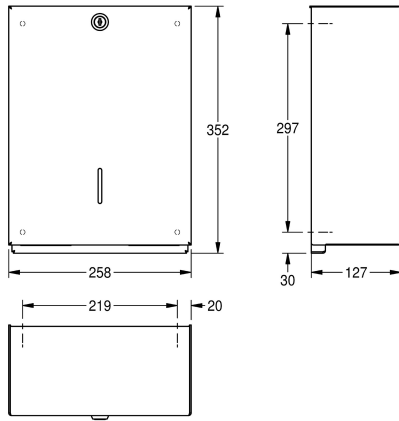

#### KWC-No.

**2000057407**

Distributore di salviette asciugamani, dimensioni 258 x 352 x 127 mm (L x A x P)

Distributore di salviette asciugamani anti vandalo, in acciaio inox 18/10, spessore 2 mm, garanzia 5 anni sulla struttura. La copertura è sorretta da un tirante in acciaio inox azionato dalla serratura che si innesta sulla flangia di installazione a parete. Kit di fissaggio

incluso.

Dimensioni 258 x 352 x 127 mm (L x A x P)

#### Dati tecnici

Capacità
Capacità uom
Serratura
Materiale
Codice materiale
Spessore del materiale
Profondità totale
Altezza totale
Larghezza complessiva
Finitura della superficie
Tipo di consumabili
Tipo di fissaggio
Tipo di montaggio
Funzionamento

500
Salviette asciugamani
Serratura a vite con chiave
Acciaio inox
1.4301
2 mm
127 mm
352 mm
258 mm
Finitura satinata
Salvietta in carta
Vite
Installazione a parete
Comando manuale