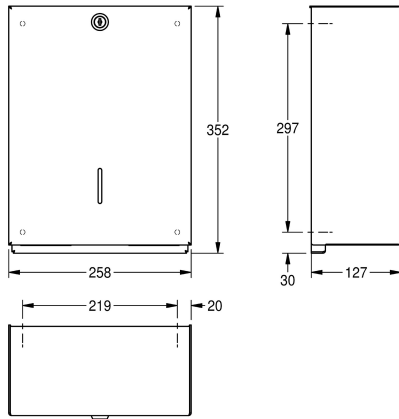

### KWC-No.

**2000057407**

Papierdispenser, afmetingen 258 x 352 x 127 mm (B x H x D)

Papierdispenser voor opbouwmontage van roestvrij staal, oppervlak zijdemat, materiaaldikte 2 mm. De volledig gesloten behuizing wordt opgehangen aan de montageplaat en met behulp van het spindelslot met roestvrijstalen draadstang vastgeschroefd.

Capaciteit 400-600 handdoekjes al naar gelang fabricaat en vouwwijze, inclusief roestvrijstalen schroeven en pluggen.

Afmetingen 258 x 352 x 127 mm (B x H x D)

### Technical Data

Vulhoeveelheid
Vul hoeveelheid verkoopseenheid
Slot
Materiaal
Materiaalcode
Materiaaldikte
Totale diepte
Totale hoogte
Totale breedte
Oppervlakafwerking
Type verbruiksproduct
Type bevestiging
Type montage
Type bediening

500
Handdoeken
Veiligheidsspindelslot
Roestvrij staal
1.4301
2 mm
127 mm
352 mm
258 mm
Zijdeglans
Papierhanddoek
Geschroefd
Wandmontage
Manuele werking