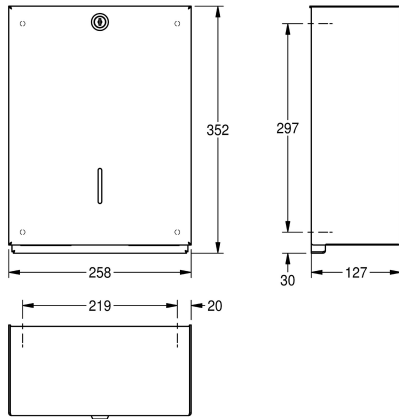

### KWC-No.

**2000057407**

Papierdispenser, afmetingen 258 x 352 x 127 mm (B x H x D)

Papierdispenser voor opbouwmontage van roestvrij staal, oppervlak zijdemat, materiaaldikte 2 mm. De volledig gesloten behuizing wordt opgehangen aan de montageplaat en met behulp van het spindelslot met roestvrijstalen draadstang vastgeschroefd.

Capaciteit 400-600 handdoekjes al naar gelang fabricaat en vouwwijze, inclusief roestvrijstalen schroeven en pluggen.

Afmetingen 258 x 352 x 127 mm (B x H x D)

### Technical Data

Vulhoeveelheid	500
Vul hoeveelheid verkoopseenheid	Handdoeken
Slot	Veiligheidsspindelslot
Materiaal	Roestvrij staal
Materiaalcode	1.4301
Materiaaldikte	2 mm
Totale diepte	127 mm
Totale hoogte	352 mm
Totale breedte	258 mm
Oppervlakafwerking	Zijdeglans
Type verbruiksproduct	Papierhanddoek
Type bevestiging	Geschroefd
Type montage	Wandmontage
Type bediening	Manuele werking

Vulhoeveelheid	500
Vul hoeveelheid verkoopseenheid	Handdoeken
Slot	Veiligheidsspindelslot
Materiaal	Roestvrij staal
Materiaalcode	1.4301
Materiaaldikte	2 mm
Totale diepte	127 mm
Totale hoogte	352 mm
Totale breedte	258 mm
Oppervlakafwerking	Zijdeglans
Type verbruiksproduct	Papierhanddoek
Type bevestiging	Geschroefd
Type montage	Wandmontage
Type bediening	Manuele werking