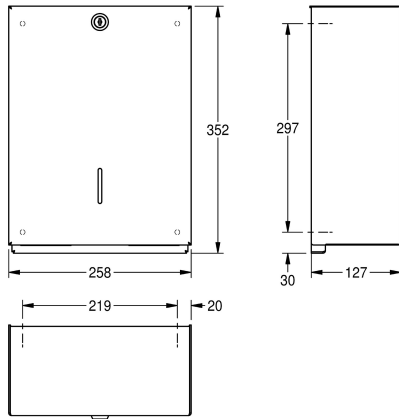

KWC HEAVY-DUTY

Podajnik ręczników papierowych

Modell-Linie: HEAVYDUTY | TD350

Aksesoria łazienkowe | Podajniki ręczników papierowych

KWC-No.

2000057407

Podajnik ręczników papierowych, wymiary 258 x 352 x 127 mm (szer. x wys. x głęb.)

Podajnik ręczników papierowych do montażu natynkowego. Stal szlachetna, powierzchnia szlifowana matowa. Grubość materiału 2 mm. Obudowa zamknięta, mocowana na trzpieniu ze stali szlachetnej przytwierdzonym do płyty montażowej, zabezpieczający zamek. Pojemność 400-600 sztuk ręczników,

zależnie od układu. W komplecie wkręty ze stali szlachetnej i kołki rozporowe.

Wymiary (szer. x wys. x głęb.): 258 x 352 x 127 mm

Dane techniczne

Pojemność
Pojemność ME
Zamek
Materiał
Kod materiałowy
Grubość materiału
Łączna głębokość
Łączna wysokość
Łączna szerokość
Wykończenie powierzchni
Rodzaj zużywanego materiału
Rodzaj mocowania
Rodzaj montażu
Rodzaj obsługi

500
Ręczniki
Zamek na kluczyk, gwintowany wandaloodporny
Stal szlachetna
1.4301
2 mm
127 mm
352 mm
258 mm
Matowe
Ręcznik papierowy
Przykręcony
Montaż naścienny
Obsługa ręczna

Części zamienne

KWC HEAVY-DUTY