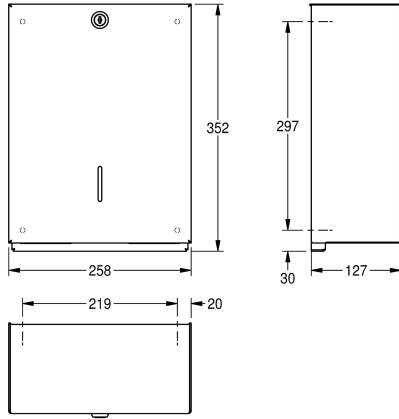

KWC HEAVY-DUTY Pappershandduksbehållare

Modell-Linie: HEAVYDUTY | TD350
Sanitetsutrustning | Pappershandduksbehållare

KWC-No.

2000057407

Paper towel dispenser, dimensions 258 x 352 x 127 mm (W x H x D)

Pappershandduksbehållare för väggmontage, rostfritt stål, satin yta, gods tjocklek 2 mm, helt hölje, höljet hålls på plats med en rostfri stång i monteringsplattan och ett säkerhetslås, kan laddas med

400-600 st papper beroende på vikning, lereras med rostfria skruvar och plugg.

Technical Data

Fyllnads kvantitet
Fyllnads kvantitet mått
Lås
Material
Materialkod
Material tjocklek
Övergripande djup
Total höjd
Total bredd
Ytfinish
Typ av förbrukningsmaterial
Typ av fixering
Typ av montering
Typ av operation

500
Handdukar
Nyckel-skruv-lock
Rostfritt stål
1.4301
2 mm
127 mm
352 mm
258 mm
Satin yta
Pappers handduk
Skruv
Väggmontering
Manuell operation

Reservdelar

KWC HEAVY-DUTY Pappershandduksbehållare

Modell-Linie: HEAVYDUTY | TD350
Sanitetsutrustning | Pappershandduksbehållare