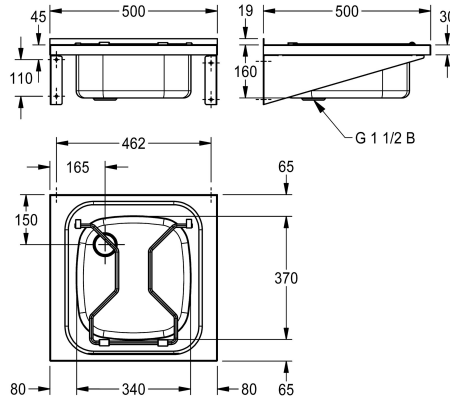

#### KWC-No.

**2000057408**

Výlevka, rozměry 500 x 160 x 500 mm (š x v x h)

Výlevka k montáži na stěnu, z chromikové oceli, povrch hedvábně matný, tloušťka materiálu 1,5 mm, beze spár vevařená prohlubeň, zaoblené hrany, po obvodu zvýšený okraj, stojánkový trubkový ventil G 1 1/2 B z umělé hmoty, odtok vzadu vlevo, sklápěcí rošt z chromikové oceli s gumovými

dorazy, se zadním lemem 20 mm, integrované konzoly, včetně upevňovacího materiálu.

Rozměry 500 x 160 x 500 mm (š x v x h)

#### Technické údaje

Výška zadní desky
Umístění umyvadla
Pravý
Umyvadlo - výška
Celková délka umyvadla
Umyvadlo - hloubka
Umyvadlo - šířka
Kartáče
Odkapávač nebo zásobník
Mřížka
Materiál mřížky
Materiál
Kód materiálu
Kód materiálu roštu
Tloušťka materiálu
Počet odtokových otvorů
Velikost odtokové trubky
Celková hloubka
Celková výška
Celková šířka
Přepad
Zadní lišta
Rýhování
Otvor přepadu
Zadní stěna

20 mm
středový
zaoblený roh
160 mm
hedvábně matný
370 mm
340 mm
Bez kartáčů
Ne
sklápěcí
nerezová ocel
ušlechtilá ocel
1.4301
1.4301
1.5 mm
1
G 1 1/2 B
500 mm
180 mm
500 mm
svislá přepadová trubka
Ne
Ne
Ne
volitelné