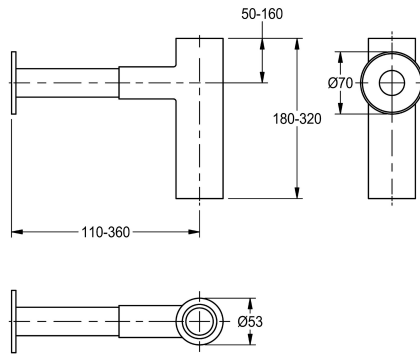

KWC

Sifon

Modell-Linie: WASHPLACES-ACCS | XINX140

Umyvadla | Příslušenství Umyvadla

KWC-No.

2000057417

Sifon

Sifon, chromovaná mosaz, povrch leštěný do vysokého lesku, výsuvný, výškově nastavitelný, směrem dolů max. 320 mm, směrem

dozadu max. 360 mm.

Technické údaje

Množství

1

Množství uom

ks