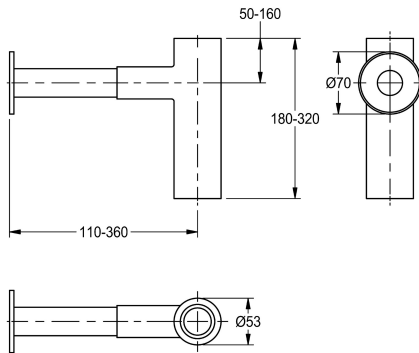

KWC

Sifón

Modell-Linie: WASHPLACES-ACCS | XINX140

Lavabo | Accesorios de Lavabo

KWC-No.

2000057417

Sifón "Clic"

Sifón "Clic", sifón de latón cromado, superficie pulida brillo, extensible para ajustar la altura, hacia abajo máximo 320 mm,

hacia atrás máximo 360 mm.

Datos técnicos

Cantidad

1

Cantidad de unidades de medición

Piezas