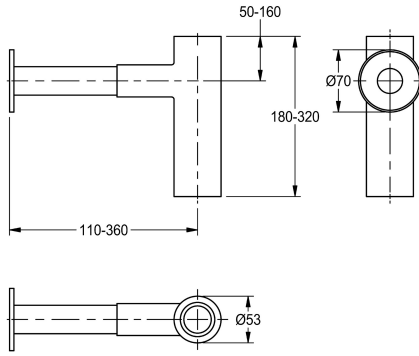

KWC XINOX vesilukko

Modell-Linie: WASHPLACES-ACCS | XINX140
Pesualtaat | Pesualtaiden täydentävät osat

KWC-No.

2000057417

Kromattu messinkinen vesilukko. Korkeus ja pituus säädettävissä.

Vesilukko "Clic", kromattu messinkinen vesilukko, pinta kiillotettu, pituus säädettävissä (max, 360 mm) ja korkeus säädettävissä

(max. 320 mm).

Tekniset tiedot

Täyttömäärä

1

Määrä mittayksikkö

Kappaleita

IviCode

0