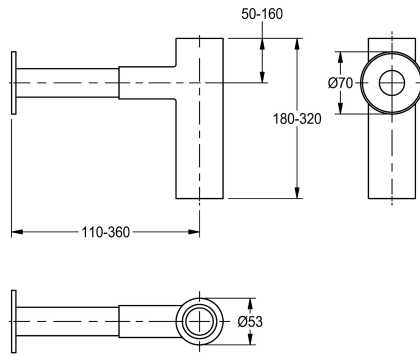

### KWC-No.

**2000057417**

Siphon

Siphon "clic" chromé brillant. Etirable (360 mm max.) et réglable en hauteur (320 mm max.).

### Données techniques

Unité de remplissage

1

Unité de mesure

Pièce