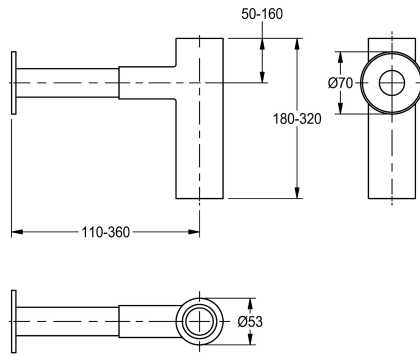

KWC Siphon

Modell-Linie: WASHPLACES-ACCS | XINX140
Lavabos | Accessoires lavabos

KWC-No.

2000057417

Siphon

Siphon "clic" chromé brillant. Etirable (360 mm max.) et réglable en hauteur (320 mm max.).

Données techniques

Unité de remplissage

1

Unité de mesure

Pièce

teamNumber

0