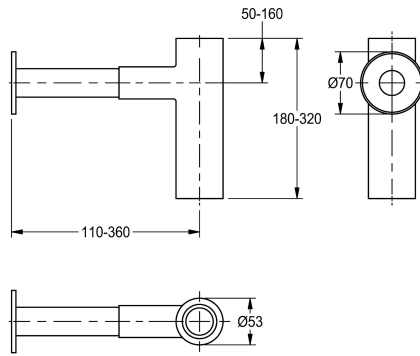

KWC Sifone

Modell-Linie: WASHPLACES-ACCS | XINX140
Lavabi | Accessori per lavabi

KWC-No.

2000057417
Sifone

Sifone in ottone cromato. Estensibile (fino a 360 mm) e regolabile in altezza (fino a 320 mm).

Dati tecnici