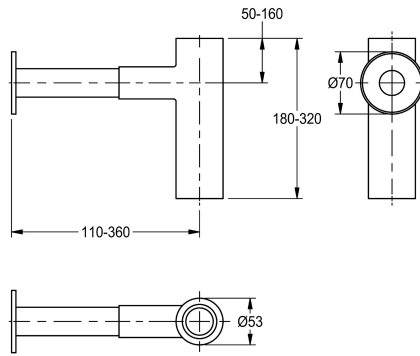

KWC Sifone

Modell-Linie: WASHPLACES-ACCS | XINX140
Lavabi | Accessori per lavabi

KWC-No.

2000057417

Sifone

Sifone in ottone cromato. Estensibile (fino a 360 mm) e regolabile in altezza (fino a 320 mm).

Dati tecnici

Capacità

1

Quantità UOM

Pezzi