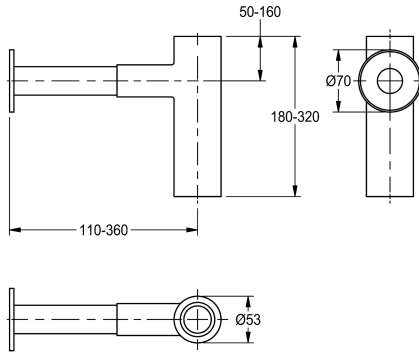

KWC XINOX sifon

Modell-Linie: WASHPLACES-ACCS | XINX140
Wastafels | Toebehoren wastafels

KWC-No.

2000057417
Sifon 'Clic'

Sifon 'Clic', verchromde messing sifon, oppervlak hoogglans gepolijst, uittrekbaar tot geschikte hoogte, naar onder max. 320

mm, naar achter max. 360 mm.

Technical Data

Vulhoeveelheid

1

Hoeveelheid meeteenheid

Stuk