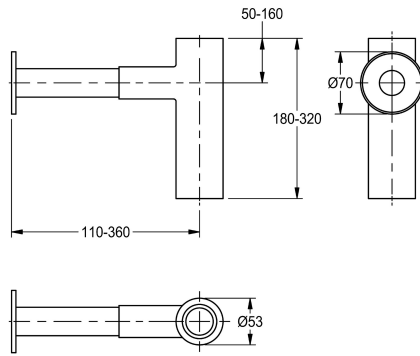

### Trap

Modell-Linie: WASHPLACES-ACCS | XINX140  
Umywalki | Wyposażenie dodatkowe do umywalk

#### KWC-No.

**2000057417**  
Syfon „Clic”

Syfon „Clic” z mosiądzu chromowanego. Powierzchnia polerowana na wysoki

połysk. Regulacja w poziomie (maks. 360 mm) i pionie (maks. 320 mm).