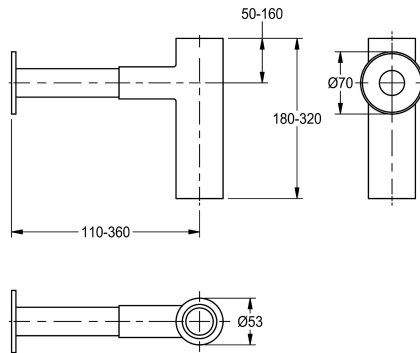

KWC

Trap

Modell-Linie: WASHPLACES-ACCS | XINX140

Tvättställ | Kompletterande delar tvättställ

KWC-No.

2000057417

Trap "Clic"

vattenlås "Clic", vattenlås i kromad mässing, högglanspolerad, expanderbar (max. 360 mm), justerbar i höjd (max.320 mm).

Technical Data

Fyllnads kvantitet

1

Kvantitet oundärlig

Bitar