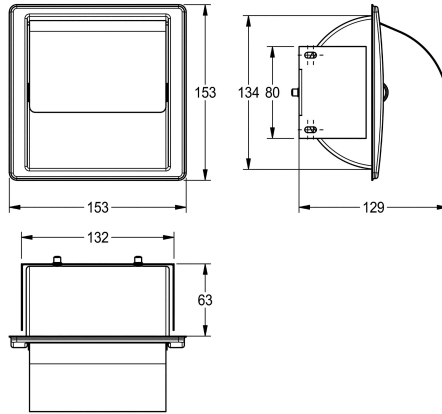

KWC STRATOS

Držák toaletního papíru k montáži pod omítku

Modell-Linie: STRATOS | STRX673E

Doplňky | Držáky na toaletní papír

KWC-No.

2000057422

Držák toaletního papíru, rozměry 153 x 153 x 129 mm (š x v x h)

Držák toaletního papíru STRATOS pro montáž pod omítku, chromikovaná ocel, povrch hedvábně matný, tloušťka materiálu 0,8 mm, zakřivený výklopný kryt, pro jeden roli o maximální šířce 130

mm, včetně montážního materiálu.

Rozměry 153 x 153 x 129 mm (š x v x h)

Technické údaje

Maximální průměr spotřebního materiálu	120 mm
Maximální šířka spotřebního materiálu	120 mm
Kapacita	1
Plnění množství uom	role
Uzamykatelný	NO-LOCK
Materiál	ušlechtilá ocel
Kód materiálu	1.4301
Tloušťka materiálu	0.8 mm
Celková hloubka	129 mm
Celková výška	153 mm
Celková šířka	153 mm
Vřetenno	ano
Povrch	hedvábně matný
Způsob uchycení	závit
Způsob montáže	zahlubené připevnění