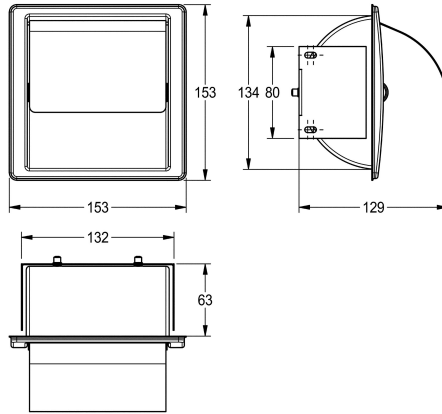

## KWC STRATOS WC-Rollenhalter für Unterputzmontage

Modell-Linie: **STRATOS | STRX673E**  
Accessories | WC-Rollenhalter

### KWC-Nr.

**2000057422**

Abmessungen 153 x 153 x 129 mm (B x H x T)

STRATOS WC-Rollenhalter für Unterputzmontage,  
Chromnickelstahl, Oberfläche seidenmatt, Materialstärke 0,8 mm,  
gebogener Klappdeckel, für eine Rolle mit maximaler Breite 130

mm, inklusive Befestigungsmaterial.

Abmessungen 153 x 153 x 129 mm (B x H x T)

### Technische Daten

maximale Tiefe/Durchmesser Ver	120 mm
maximale Breite Verbrauchsmate	120 mm
Füllmenge	1
Füllmenge ME	Rollen
Schloss	kein Schloss
Material	Edelstahl
Materialtyp	1.4301 Chromnickelstahl V2A
Materialstärke	0,8 mm
Gesamttiefe	129 mm
Gesamthöhe	153 mm
Gesamtbreite	153 mm
Spindel	ja
Oberflächenbehandlung	seidenmatt
Art der Befestigung	geschraubt
Art der Montage	Unterputzmontage
IgPosNumber	63FF66A