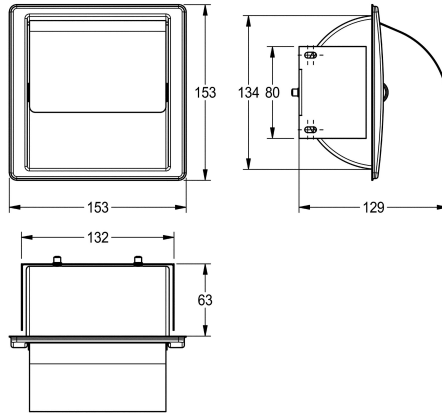

## KWC STRATOS WC-Rollenhalter für Unterputzmontage

Modell-Linie: STRATOS | STRX673E  
Accessories | WC-Rollenhalter

### KWC-Nr.

**2000057422**

Abmessungen 153 x 153 x 129 mm (B x H x T)

STRATOS WC-Rollenhalter für Unterputzmontage,  
Chromnickelstahl, Oberfläche seidenmatt, Materialstärke 0,8 mm,  
gebogener Klappdeckel, für eine Rolle mit maximaler Breite 130

mm, inklusive Befestigungsmaterial.

Abmessungen 153 x 153 x 129 mm (B x H x T)

### Technische Daten

maximale Tiefe/Durchmesser Ver	120 mm
maximale Breite Verbrauchsmate	120 mm
Füllmenge	1
Füllmenge ME	Rollen
Schloss	kein Schloss
Material	Edelstahl
Materialtyp	1.4301 Chromnickelstahl V2A
Materialstärke	0,8 mm
Gesamttiefe	129 mm
Gesamthöhe	153 mm
Gesamtbreite	153 mm
Spindel	ja
Oberflächenbehandlung	seidenmatt
Art der Befestigung	geschraubt
Art der Montage	Unterputzmontage