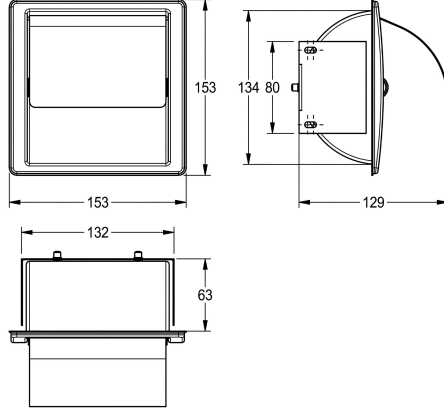

KWC STRATOS WC -paperiteline

Modell-Linie: STRATOS | STRX673E

Saniteettivarusteet julkisiin tiloihin | WC-rullapidikkeet

KWC-No.

2000057422

Ruostumatonta terästä, satiinipinta

STRATOS-WC-rullapidike piiloasennukseen, krominikkeliteräs, pinta puolimatta, materiaalin paksuus 0,8 mm, kaareva kansi, rullan enimmäisleveys 130 mm, sis. kiinnitysmateriaalin.

Mitat 153 x 153 x 129 mm (L x K x S)

Tekniset tiedot

Osan maksimi syvyys/halkaisija	120 mm
Osan maksimi leveys	120 mm
Täyttömäärä	1
Täyttömäärä yksikköä	Rullat
Lukko	NO-LOCK
Materiaali	Ruostumaton teräs
Rst teräslaji	1.4301
Materiaalin vahvuus	0.8 mm
Kokonaissyvyys	129 mm
Kokonaiskorkeus	153 mm
Kokonaisleveys	153 mm
Kara	Kyllä
Pinnan viimeistely	Satiinipintainen
Kiinnitystapa	Ruuvi
Asennustapa	Uppotettu asennus
lviCode	0