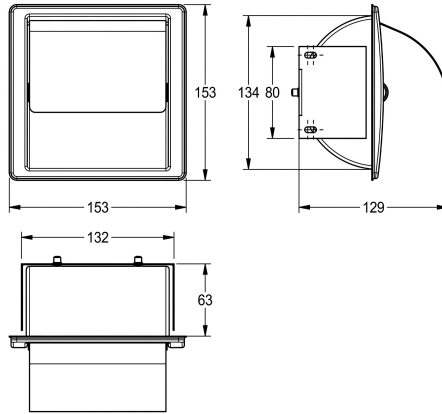

### KWC-No.

**2000057422**

Dimensions 153 x 153 x 129 mm (L x H x P)

Distributeur de papier toilette STRATOS pour montage encastré, acier au nickel-chrome, surface satinée, épaisseur du matériau 0,8 mm, couvercle incurvé, pour un rouleau d'une largeur maximale de

130 mm.

Dimensions 153 x 153 x 129 mm (L x H x P)

### Données techniques

Diamètre/profondeur maximum de consommables

120 mm

Largeur maximale de consommables

120 mm

Quantité de remplissage

1

Quantité de remplissage uom

0.8 mm

Profondeur totale

129 mm

Hauteur totale

153 mm

Largeur totale

153 mm

Fusée d'axe