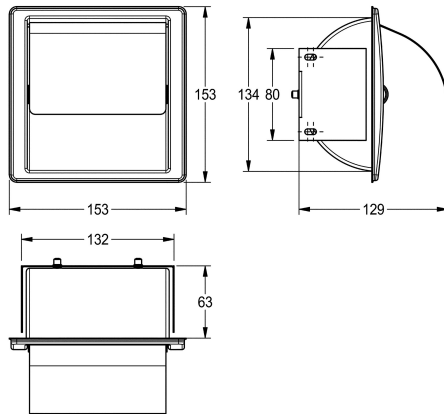

KWC STRATOS

Portarotoli di carta igienica, ad incasso

Modell-Linie: STRATOS | STRX673E

Accessori | Portarotoli di carta igienica

KWC-No.

2000057422

Dimensioni 153 x 153 x 129 mm (L x A x P)

STRATOS Portarotoli di carta igienica per installazione a incasso, acciaio al cromo-nichel, superficie satinata, spessore materiale 0,8 mm, coperchio a chiusura automatica bombato, per un rotolo di

larghezza massima 130 mm, incluso materiale di fissaggio.

Dimensioni 153 x 153 x 129 mm (L x A x P)

Dati tecnici

Profondità massima/diametro del prodotto

120 mm

Larghezza massima del prodotto

120 mm

Capacità

1.4301

Spessore del materiale

0.8 mm

Profondità totale

129 mm

Altezza totale

153 mm

Larghezza complessiva

153 mm

Asse

Si

Finitura della superficie

Finitura satinata

Tipo di fissaggio

Vite

Tipo di montaggio