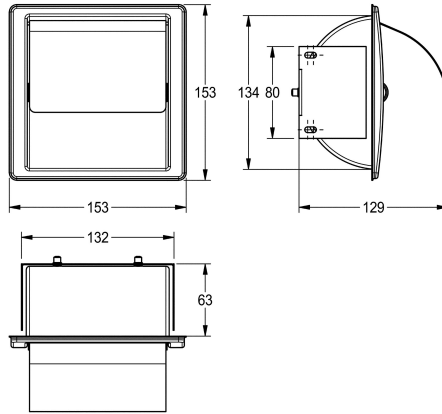

KWC STRATOS

Portarotoli di carta igienica, ad incasso

Modell-Linie: STRATOS | STRX673E

Accessori | Portarotoli di carta igienica

KWC-No.

2000057422

Dimensioni 153 x 153 x 129 mm (L x A x P)

STRATOS Portarotoli di carta igienica per installazione a incasso, acciaio al cromo-nichel, superficie satinata, spessore materiale 0,8 mm, coperchio a chiusura automatica bombato, per un rotolo di

larghezza massima 130 mm, incluso materiale di fissaggio.

Dimensioni 153 x 153 x 129 mm (L x A x P)

Dati tecnici

| | |
|--|----------------------|
| Profondità massima/diametro del prodotto | 120 mm |
| Larghezza massima del prodotto | 120 mm |
| Capacità | 1 |
| Capacità uom | Rotoli |
| Serratura | NO-LOCK |
| Materiale | Acciaio inox |
| Codice materiale | 1.4301 |
| Spessore del materiale | 0.8 mm |
| Profondità totale | 129 mm |
| Altezza totale | 153 mm |
| Larghezza complessiva | 153 mm |
| Asse | Si |
| Finitura della superficie | Finitura satinata |
| Tipo di fissaggio | Vite |
| Tipo di montaggio | Montaggio ad incasso |