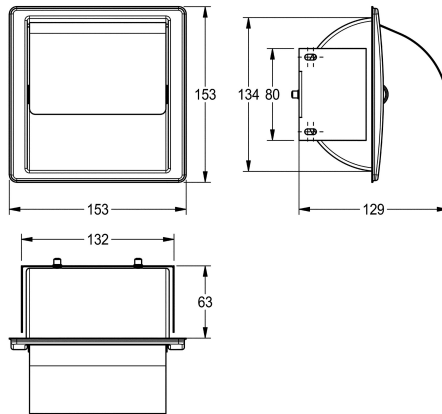

KWC STRATOS Toiletrolhouder

Modell-Linie: STRATOS | STRX673E
Accessoires | Toiletrolhouders

KWC-No.

2000057422

Afmetingen 153 x 153 x 129 mm (B x H x D)

STRATOS toiletrolhouder voor inbouw, chroomnikkelstaal, oppervlak zijdemat, materiaaldikte 0,8 mm, gebogen klapdeksel, voor één toiletrol met een maximale breedte van 130 mm, inclusief

bevestigingsmateriaal.

Afmetingen 153 x 153 x 129 mm (B x H x D)

Technical Data

Maximale diepte/diameter van navulling	120 mm
Maximale breedte navulling	120 mm
Vulhoeveelheid	1
Vul hoeveelheid verkoopseenheid	Rollen
Slot	NO-LOCK
Materiaal	Roestvrij staal
Materiaalcode	1.4301
Materiaaldikte	0.8 mm
Totale diepte	129 mm
Totale hoogte	153 mm
Totale breedte	153 mm
Spindel	Ja
Oppervlakafwerking	Zijdeglans
Type bevestiging	Geschroefd
Type montage	Inbouw