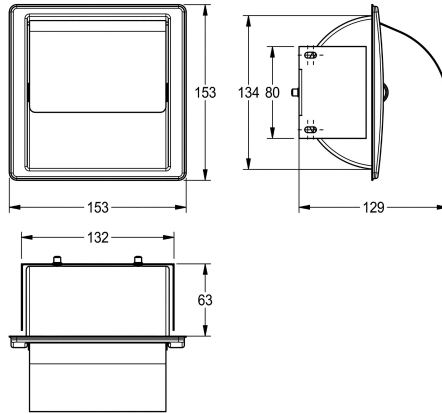

KWC STRATOS Toiletrolhouder

Modell-Linie: STRATOS | STRX673E
Accessoires | Toiletrolhouders

KWC-No.

2000057422

Afmetingen 153 x 153 x 129 mm (B x H x D)

STRATOS toiletrolhouder voor inbouw, chroomnikkelstaal, oppervlak zijdemat, materiaaldikte 0,8 mm, gebogen klapdeksel, voor één toiletrol met een maximale breedte van 130 mm, inclusief

bevestigingsmateriaal.

Afmetingen 153 x 153 x 129 mm (B x H x D)

Technical Data

Maximale diepte/diameter van navulling

120 mm

Maximale breedte navulling

120 mm

Vulhoeveelheid

1.4301

Materiaaldikte

0.8 mm

Totale diepte

129 mm

Totale hoogte

153 mm

Totale breedte